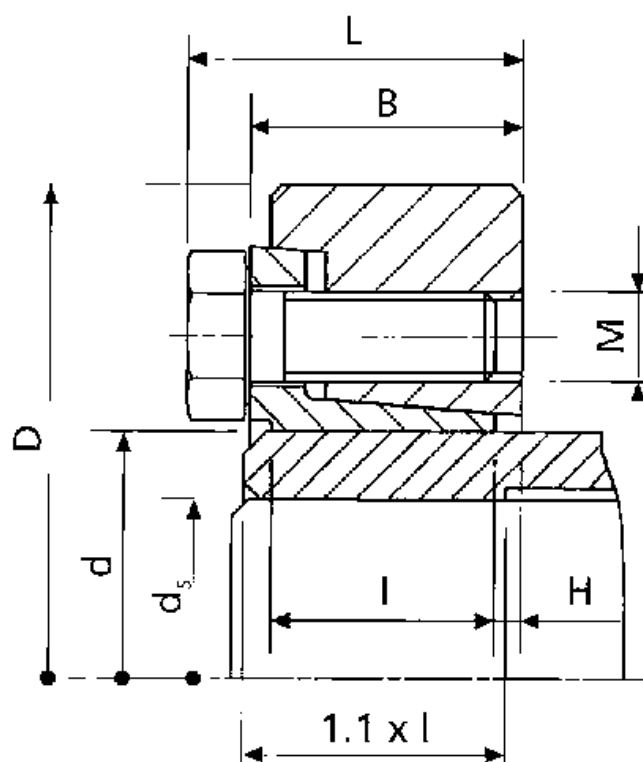

Varenummer: 437800150

Beskrivelse: Rota-fix spændelement SB 150

## Mål

B mm	= 63.0
d H8 mm	= 150
D mm	= 263.0
ds mm	= 110
F kN aksialkraft	= 573
H	= 7.5
I mm	= 51.0
L mm	= 72.0

M mm	= M14
T Nm drejningsmoment	= 31500
Ts Nm boltetilspændingsmoment	= 190